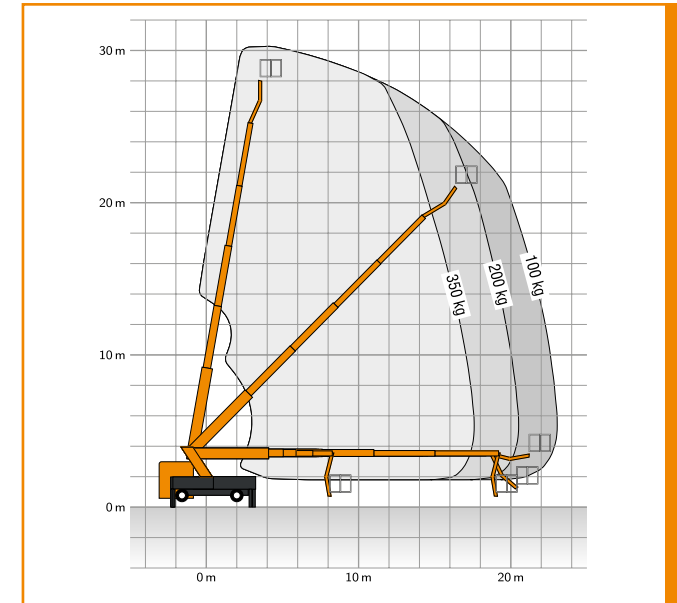

**Xtra Short**  
7,59 m

**Xtra Leistung**  
23 m

	30 m		1,70 x 0,86 m
	23 m		350 kg
	22 m		3,6 m
	500°		7,59 m
	185°		3,6 m
	5°		7.490 kg

**WELTNEUHEIT**  
Kompakter  
und flexibler  
denn je!

- 30 m Arbeitshöhe
- Reichweite: 23 m
- Mit nur 7,59 m Fahrzeuglänge kürzeste Maschine am Markt
- Stabile Turmkonstruktion (weniger Wartung)