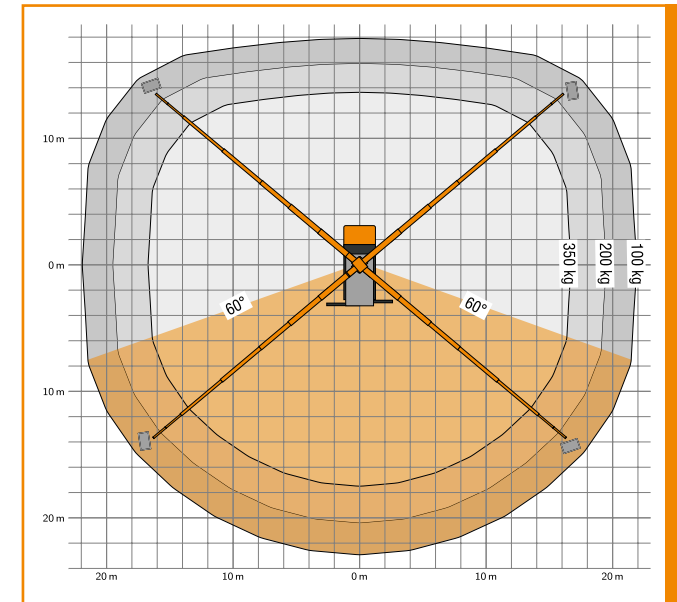

**Xtra Short**  
7,59 m

**Xtra Leistung**  
23 m

	30 m		1,70 x 0,86 m
	23 m		350 kg
	22 m		3,6 m
	500°		7,59 m
	185°		3,6 m
	5°		7.490 kg

**WELTNEUHEIT**  
Kompakter  
und flexibler  
denn je!

- 30 m Arbeitshöhe
- Reichweite: 23 m
- Mit nur 7,59 m Fahrzeuglänge kürzeste Maschine am Markt
- Stabile Turmkonstruktion (weniger Wartung)